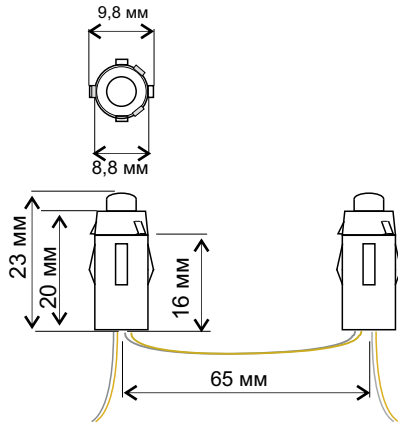

светодиодные решения

Максимум-нн

603005, Россия, г. Н.Новгород,
ул. Нестерова, д.4а
тел. (831) 4198-138, 4-361-265
sale@maksimum-nn.ru
www.maksimum-nn.ru

СПЕЦИФИКАЦИЯ

Пиксельная система Single Color

Диаметр посадочного отверстия 8,8 мм

ML-1PIX-5X-SF

Наименование	Цвет	Световой поток, lm	Угол свет.потока, (градус)	Напряжение, V	Мощность, W	Потребляемый ток, mA	Размер, mm	Класс защиты
ML-1PIX-5R-SF		5 lm	120	5	0,11	22	D9,8*23	IP65
ML-1PIX-5Y-SF		7,5 lm	120	5	0,11	22	D9,8*23	IP65
ML-1PIX-5G-SF		12 lm	120	5	0,1	20	D9,8*23	IP65
ML-1PIX-5B-SF		4,4 lm	120	5	0,1	20	D9,8*23	IP65
ML-1PIX-5W-SF		10,6 lm	120	5	0,1	20	D9,8*23	IP65

УСТАНОВКА

Максимальное количество модулей в одной цепи = 50 шт.

ПРИМЕЧАНИЕ: Обратитесь к схеме подключения для установки.

Подключение к блоку питания через каждые 50 модулей.

Неправильное подключение может привести к короткому замыканию!