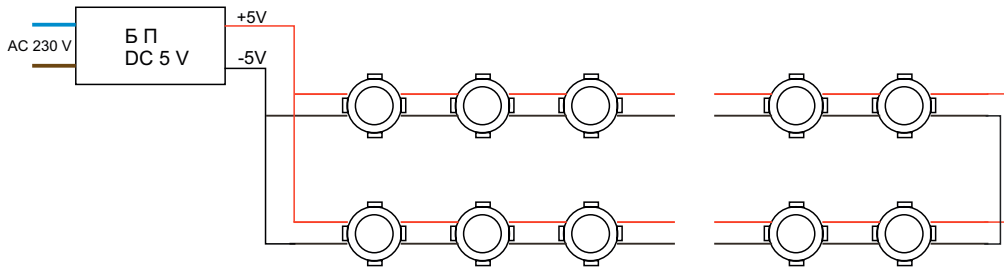

УСТАНОВКА

Максимальное количество модулей в одной цепи = 50 шт.

ПРИМЕЧАНИЕ: Обратитесь к схеме подключения для установки.

Подключение к блоку питания через каждые 50 модулей.

Неправильное подключение может привести к короткому замыканию!