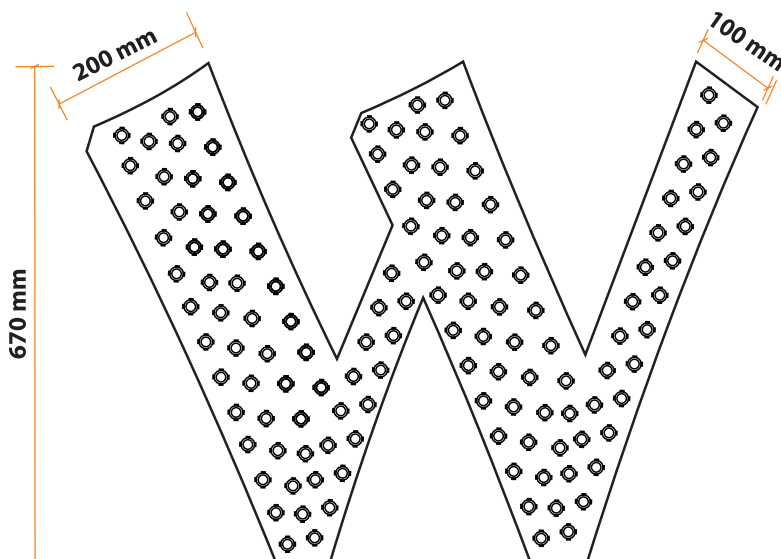

Пример установки

MAKSILED

Станьте заметнее!